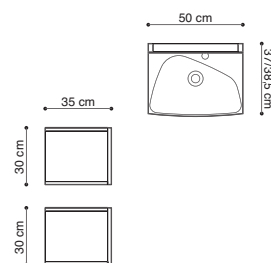

LUDO

BAZA UMIVAONIKA I UMIVAONIK
OGLEDALO

ŠIFRA
MML-0144
90050