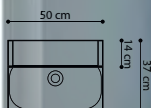

UNO

Moderan umivaonik pravilnih geometrijskih linija, izrađen od polimramora.

ŠIFRA

BAZA UMIVAONIKA I UMIVAONIK MMU-0199
OGLEDALO S ORMARIĆEM 825051