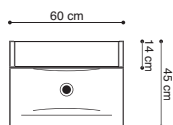

ŠIFRA
BAZA UMIVAONIKA I UMIVAONIK MMM-0644
OGLEDALO S ORMARIĆEM 825064