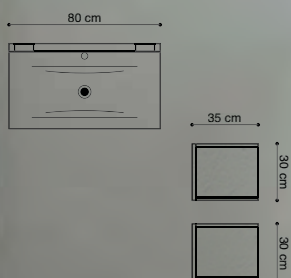

ŠIFRA
MMM-0799
90052

BAZA UMIVAONIKA I UMIVAONIK
OGLEDALO