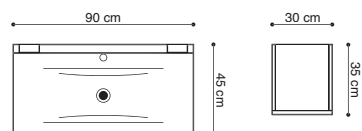

ŠIFRA
BAZA UMIVAONIKA I UMIVAONIK MMM-0644
OGLEDALO S ORMARIĆEM 825064

MIKADO

ŠIFRA
BAZA UMIVAONIKA I UMIVAONIK MMM-0411
OGLEDALO 90053