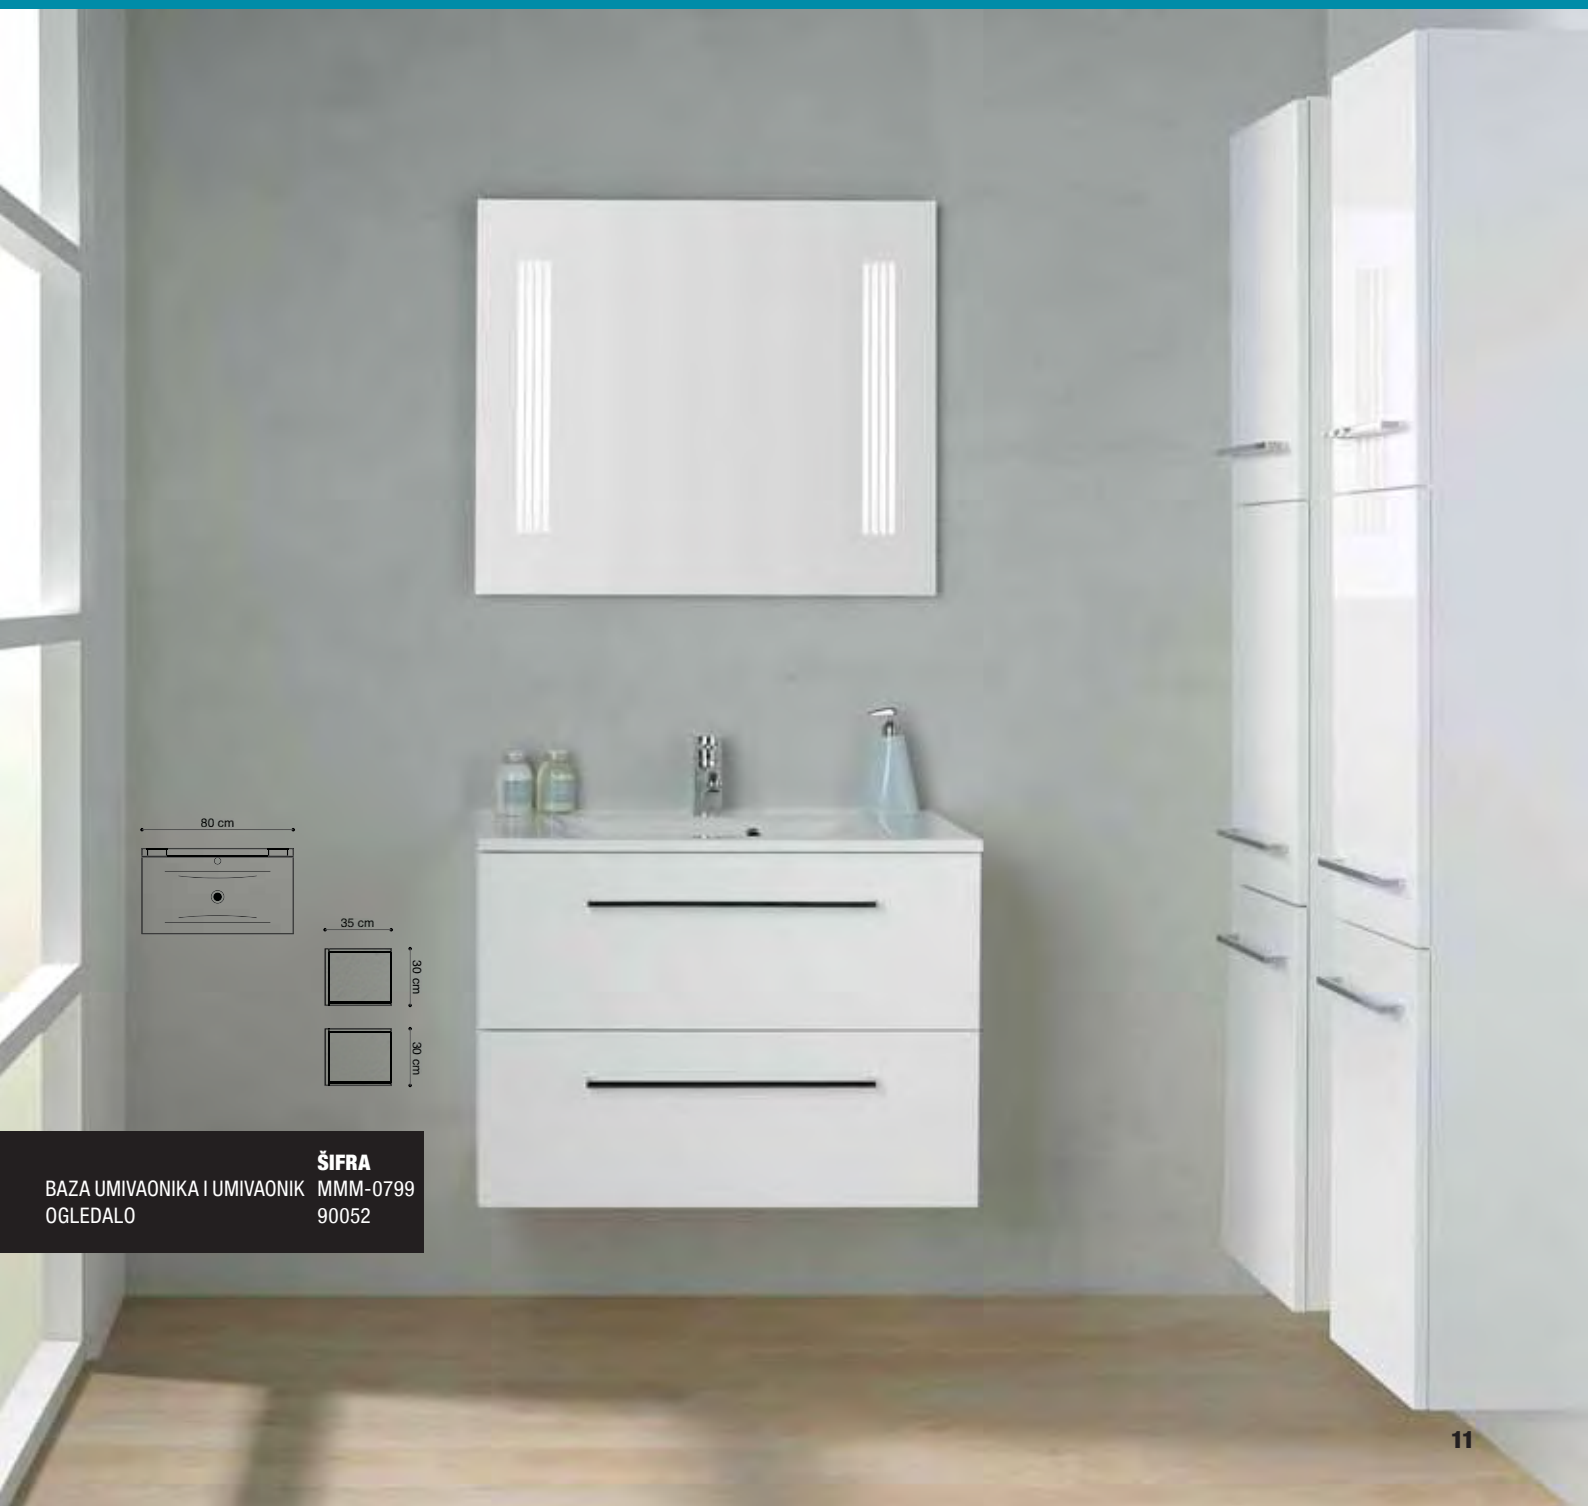

ŠIFRA
MMM-0799
90052

BAZA UMIVAONIKA I UMIVAONIK
OGLEDALO