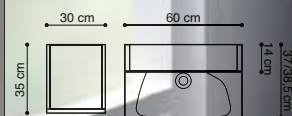

LUDO

Jedinstveni dizajn ovog asimetričnog umivaonika nikoga ne ostavlja ravnodušnim.

ŠIFRA
BAZA UMIVAONIKA I UMIVAONIK MML-0299
OGLEDALO S ORMARIČEM 825061