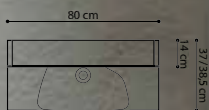

# UNO

Odabirom baze umivaonika s dvije ladice dobivate praktičan prostor za odlaganje stvari. Gornja ladica je podjeljena u dvije kutije kako bi i vodovodne instalacije imale svoj prostor.

**ŠIFRA**  
BAZA UMIVAONIKA I UMIVAONIK MMU-0899  
OGLEDALO S ORMARIČEM 825091