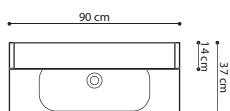

# UNO

Odabirom baze umivaonika s dvije ladice dobivate praktičan prostor za odlaganje stvari. Gornja ladica je podjeljena u dvije kutije kako bi i vodovodne instalacije imale svoj prostor.

**ŠIFRA**  
BAZA UMIVAONIKA I UMIVAONIK MMU-0899  
OGLEDALO S ORMARIČEM 825091